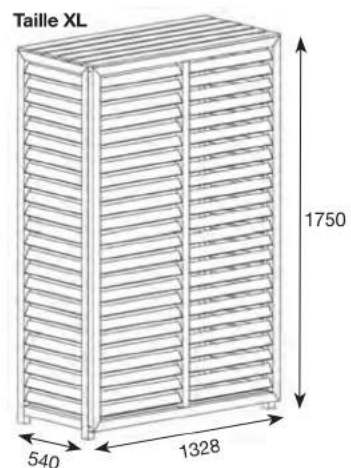

**Le plus :** Produit pré-monté, installation ultra rapide.

Description	Dimensions intérieures (LxPxH)	Dimensions extérieures (LxPxH)
Cache climatisation composite Taille L blanc	982 x 462 x 787	1050 x 496 x 831
Cache climatisation composite Taille XL blanc	1260 x 500 x 1700	1328 x 540 x 1750

**Le plus :** Produit pré-monté, installation ultra rapide.

Description	Dimensions intérieures (LxPxH)	Dimensions extérieures (LxPxH)
Cache climatisation composite Taille L teck	982 x 462 x 787	1050 x 496 x 831
Cache climatisation composite Taille XL teck	1260 x 500 x 1700	1328 x 540 x 1750

**Le plus :** Produit pré-monté, installation ultra rapide.

Description	Dimensions intérieures (LxPxH)	Dimensions extérieures (LxPxH)
Cache climatisation composite Taille L gris anthracite	982 x 462 x 787	1050 x 496 x 831
Cache climatisation composite Taille XL gris anthracite	1260 x 500 x 1700	1328 x 540 x 1750