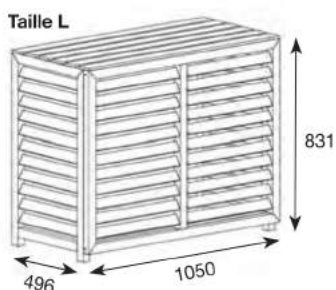

**Le plus :** Produit pré-monté, installation ultra rapide.

Description	Dimensions intérieures (LxPxH)	Dimensions extérieures (LxPxH)
Cache climatisation composite Taille L blanc	982 x 462 x 787	1050 x 496 x 831
Cache climatisation composite Taille XL blanc	1260 x 500 x 1700	1328 x 540 x 1750

# CACHE CLIMATISATION COMPOSITE TECK

Mélange de copeaux de bois recyclés et de plastique.

L'apparence du bois sans les contraintes !

Cette matière est idéale pour affronter les conditions météorologiques (pluie, vent et soleil..).

**Le plus :** Produit pré-monté, installation ultra rapide.

Description	Dimensions intérieures (LxPxH)	Dimensions extérieures (LxPxH)
Cache climatisation composite Taille L teck	982 x 462 x 787	1050 x 496 x 831
Cache climatisation composite Taille XL teck	1260 x 500 x 1700	1328 x 540 x 1750

**Le plus :** Produit pré-monté, installation ultra rapide.

Description	Dimensions intérieures (LxPxH)	Dimensions extérieures (LxPxH)
Cache climatisation composite Taille L gris anthracite	982 x 462 x 787	1050 x 496 x 831
Cache climatisation composite Taille XL gris anthracite	1260 x 500 x 1700	1328 x 540 x 1750