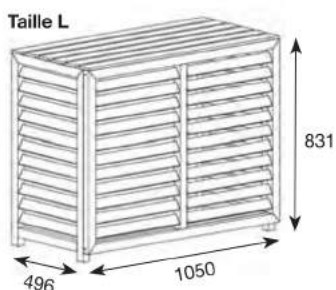

# CACHE CLIMATISATION COMPOSITE BLANC

Mélange de copeaux de bois recyclés et de plastique.

L'apparence du bois sans les contraintes !

Cette matière est idéale pour affronter les conditions météorologiques (pluie, vent et soleil..).

**Le plus :** Produit pré-monté, installation ultra rapide.

Description	Dimensions intérieures (LxPxH)	Dimensions extérieures (LxPxH)
Cache climatisation composite Taille L blanc	982 x 462 x 787	1050 x 496 x 831
Cache climatisation composite Taille XL blanc	1260 x 500 x 1700	1328 x 540 x 1750

**Le plus :** Produit pré-monté, installation ultra rapide.

Description	Dimensions intérieures (LxPxH)	Dimensions extérieures (LxPxH)
Cache climatisation composite Taille L teck	982 x 462 x 787	1050 x 496 x 831
Cache climatisation composite Taille XL teck	1260 x 500 x 1700	1328 x 540 x 1750

**Le plus :** Produit pré-monté, installation ultra rapide.

Description	Dimensions intérieures (LxPxH)	Dimensions extérieures (LxPxH)
Cache climatisation composite Taille L gris anthracite	982 x 462 x 787	1050 x 496 x 831
Cache climatisation composite Taille XL gris anthracite	1260 x 500 x 1700	1328 x 540 x 1750