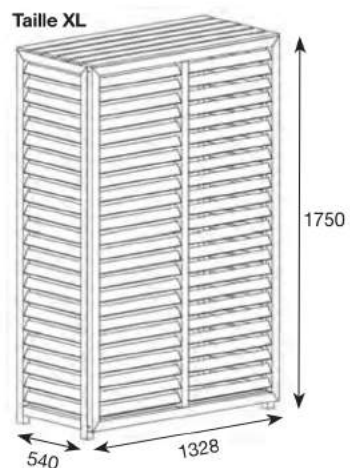

**Le plus :** Produit pré-monté, installation ultra rapide.

Description	Dimensions intérieures (LxPxH)	Dimensions extérieures (LxPxH)
Cache climatisation composite Taille L blanc	982 x 462 x 787	1050 x 496 x 831
Cache climatisation composite Taille XL blanc	1260 x 500 x 1700	1328 x 540 x 1750

**Le plus :** Produit pré-monté, installation ultra rapide.

Description	Dimensions intérieures (LxPxH)	Dimensions extérieures (LxPxH)
Cache climatisation composite Taille L teck	982 x 462 x 787	1050 x 496 x 831
Cache climatisation composite Taille XL teck	1260 x 500 x 1700	1328 x 540 x 1750

**Le plus :** Produit pré-monté, installation ultra rapide.

Description	Dimensions intérieures (LxPxH)	Dimensions extérieures (LxPxH)
Cache climatisation composite Taille L gris anthracite	982 x 462 x 787	1050 x 496 x 831
Cache climatisation composite Taille XL gris anthracite	1260 x 500 x 1700	1328 x 540 x 1750