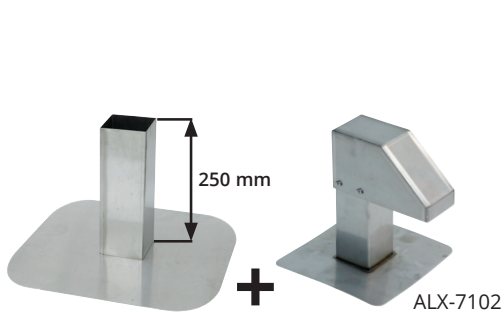

Aluminium dakdoorvoeren - regelbaar onderstel

Onze Alixo aluminium dakdoorvoeren met regelbaar onderstel en grote afdekkap zijn perfect voor nieuwbouw- en isolatieprojecten. Ze zijn een combinatie van de standaard aluminium dakdoorvoeren en een aluminium onderstel. De dakdoorvoer schuift eenvoudig over het onderstel waardoor de hoogte perfect regelbaar is volgens de isolatiedikte. Dit zorgt voor een waterdichte installatie.

- ALX-7120, ALX-7127 & ALX-7150 met gepatenteerde flens (DE 20 2018 106 895 U1) als extra bescherming tegen waterinsijpeling tussen de dakdoorvoer en het dakmembraan
- onderstel passend in de aluminium dakdoorvoer waardoor de hoogte perfect regelbaar is volgens de isolatiedikte tot max. 300 of 350 mm
- geleverd met RVS schroeven

kit ALX-7100 =
ALX-7102 + onderstel