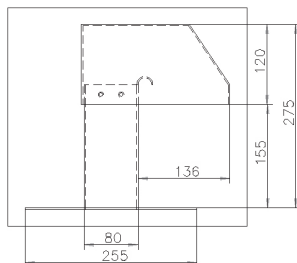

ALX-7302
smalle doorgang