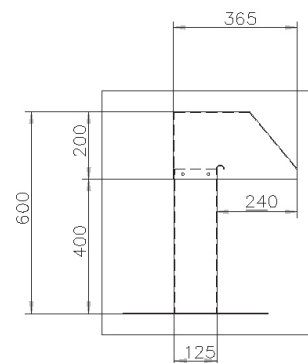

kit ALX-7150 = ALX-7156 + onderstel