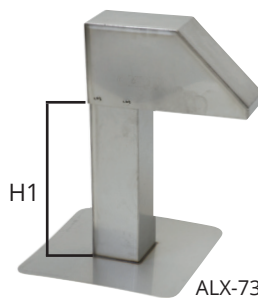

RVS dakdoorvoeren

De Alixo RVS dakdoorvoeren zijn geschikt voor roofing projecten en worden vaak gebruikt in zoutrijke en chemische omgevingen. Verder hebben ze dezelfde functie en eigenschappen als de aluminium dakdoorvoeren.

- RVS AISI 304
- zonder flens
- geleverd met RVS schroeven

Art. nr.	doorgang	hoogte	hoogte H1	grondvlak
ALX-7302	80 x 80 mm	275 mm	155 mm	255 x 255 mm
ALX-7326	125 x 125 mm	600 mm	400 mm	425 x 425 mm
ALX-7356	250 x 125 mm	600 mm	400 mm	550 x 550 mm

ALX-7326