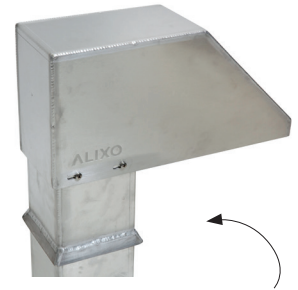

# ALIXO

Wand- & dakdoorvoeren

De Alixo dakdoorvoeren zijn geschikt voor alle platte daktypes. Ze zijn de ideale schakel voor de doorvoer van leidingen naar units op platte daken. Het brede basisvlak laat een perfecte aansluiting toe met het dakmembraan en ze zijn voorzien van een grote afdekkap die beschermt tegen indringende regen. De Alixo wanddoorvoeren hebben dezelfde functie als de dakdoorvoeren - alle kabels en leidingen beschermen tegen de regen - maar hier vanuit de muur.

# ALIXO

**Gepatenteerde flens\***  
(extra bescherming tegen water-  
insijpeling tussen dakdoorvoer  
en dakmembraan)  
\*: op bepaalde modellen

**Talrijke varianten**  
naargelang installatievereisten

## Aluminium dakdoorvoeren - standaard

De Alixo aluminium dakdoorvoeren zijn de beste keuze bij een dak met roofing. Ze zijn uiterst duurzaam en voorzien van een breed basisvlak dat een perfecte aansluiting toelaat met het dakmembraan. Hun afgeronde uitgang onder de grote beschermkap beschermt leidingen, kabels en isolatiemantels, terwijl de afdekkap bescherming biedt tegen indringende regen.

- ALX-7126, ALX-7156 & ALX-7169 met gepatenteerde flens (DE 20 2018 106 895 U1) als extra bescherming tegen watersijpeling tussen de dakdoorvoer en het dakmembraan
- geleverd met RVS schroeven

gepatenteerde flens  
op enkele modellen (zie tabel)