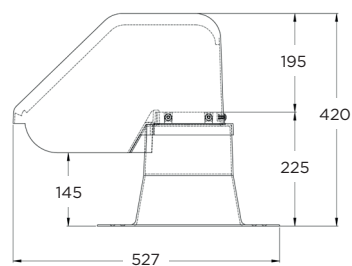

ALX-7254
brede doorgang