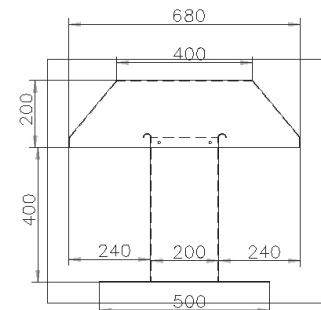

### ALX-7102:

A = 80 mm  
B = 255 mm

ALX-7102 & ALX-7122  
smalle doorgang

### ALX-7122:

A = 125 mm  
B = 340 mm

ALX-7126, ALX-7123 & ALX-7156  
standaard/brede doorgang

ALX-7446  
2 uitgangen