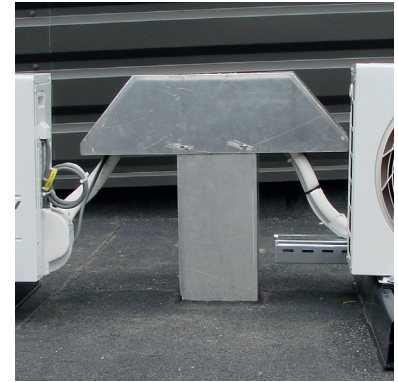

Aluminium dakdoorvoeren - standaard

Art. nr.	doorgang	hoogte	hoogte H1	grondvlak	flens
ALX-7102	80 x 80 mm	275 mm	155 mm	255 x 255 mm	nee
ALX-7122	125 x 125 mm	275 mm	155 mm	340 x 340 mm	nee
ALX-7126	125 x 125 mm	600 mm	400 mm	425 x 425 mm	ja
ALX-7123	125 x 125 mm	600 mm	400 mm	425 x 425 mm	nee
ALX-7156	250 x 125 mm	600 mm	400 mm	550 x 550 mm	ja
ALX-7446	200 x 200 mm	600 mm	400 mm	500 x 500 mm	nee
ALX-7175	400 x 400 mm	575 mm	300 mm	550 x 550 mm	nee
ALX-7186	500 x 200 mm	600 mm	400 mm	680 x 425 mm	nee
ALX-7169	300 x 200 mm	900 mm	480 x 425 mm	ja	

ALX-7175