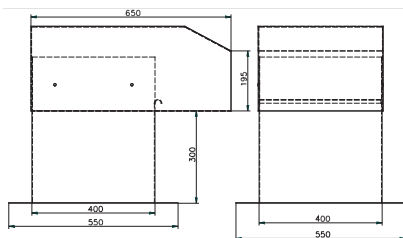

ALX-7175
speciale rechte doorgang