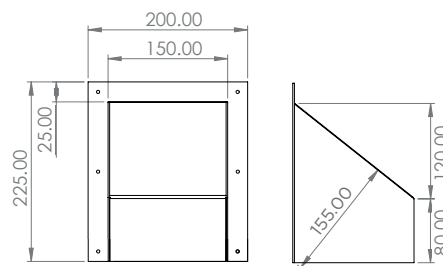

# ALIXO

Art. nr.	wandopening	doorgang onder	hoogte	bevestigingsvlak
ALX-7711	125 x 100 mm	100 x 100 mm	170 mm	140 x 170 mm
ALX-7731	200 x 150 mm	150 x 150 mm	170 mm	225 x 200 mm

ALX-7711

ALX-7731

ALX-7711  
standaard doorgang