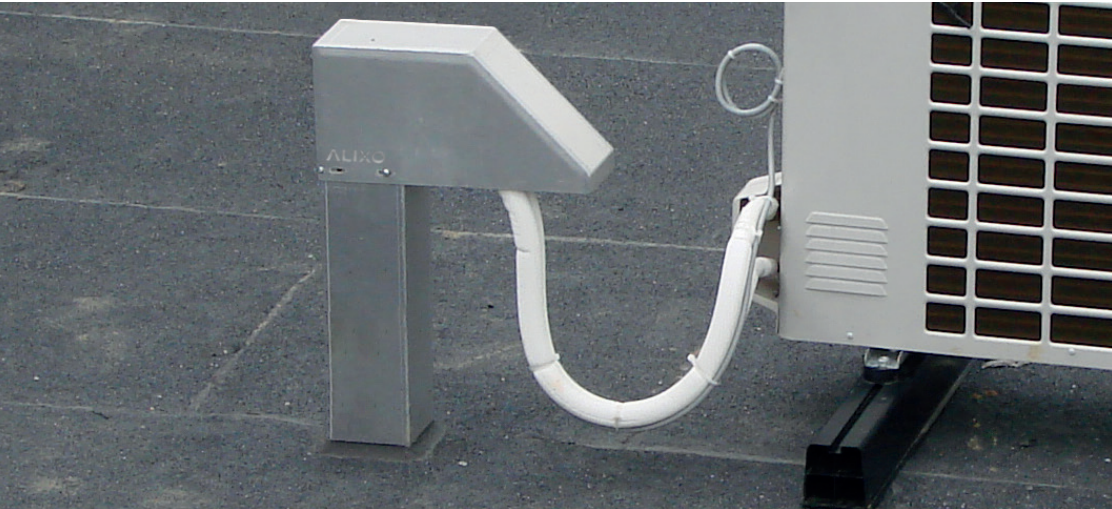

# ALIXO

Wand- & dakdoorvoeren

De Alixo dakdoorvoeren zijn geschikt voor alle platte daktypes. Ze zijn de ideale schakel voor de doorvoer van leidingen naar units op platte daken. Het brede basisvlak laat een perfecte aansluiting toe met het dakmembraan en ze zijn voorzien van een grote afdekkap die beschermt tegen indringende regen. De Alixo wanddoorvoeren hebben dezelfde functie als de dakdoorvoeren - alle kabels en leidingen beschermen tegen de regen - maar hier vanuit de muur.

## Aluminium dakdoorvoeren - standaard

De Alixo aluminium dakdoorvoeren zijn de beste keuze bij een dak met roofing. Ze zijn uiterst duurzaam en voorzien van een breed basisvlak dat een perfecte aansluiting toelaat met het dakmembraan. Hun afgeronde uitgang onder de grote beschermkap beschermt leidingen, kabels en isolatiemantels, terwijl de afdekkap bescherming biedt tegen indringende regen.