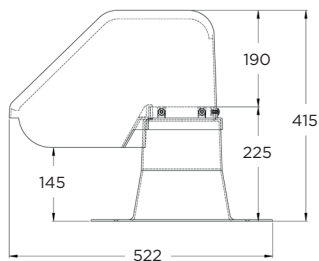

ALX-7224
standaard doorgang