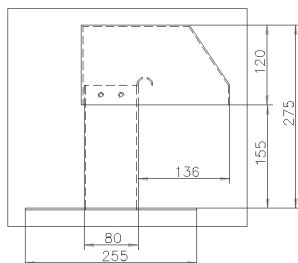

Aluminium dakdoorvoeren - regelbaar onderstel

Onze Alixo aluminium dakdoorvoeren met regelbaar onderstel en grote afdekkap zijn perfect voor nieuwbouw- en isolatieprojecten. Ze zijn een combinatie van de standaard aluminium dakdoorvoeren en een aluminium onderstel. De dakdoorvoer schuift eenvoudig over het onderstel waardoor de hoogte perfect regelbaar is volgens de isolatiedikte. Dit zorgt voor een waterdichte installatie.

- ALX-7120, ALX-7127 & ALX-7150 met gepatenteerde flens (DE 20 2018 106 895 U1) als extra bescherming tegen waterinsijpeling tussen de dakdoorvoer en het dakmembraan
- onderstel passend in de aluminium dakdoorvoer waardoor de hoogte perfect regelbaar is volgens de isolatiedikte tot max. 300 of 350 mm
- geleverd met RVS schroeven

kit ALX-7100 =
ALX-7102 + onderstel