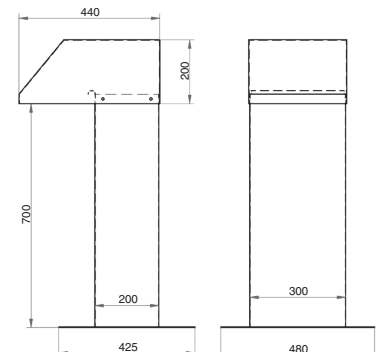

ALX-7169
extra hoge nek