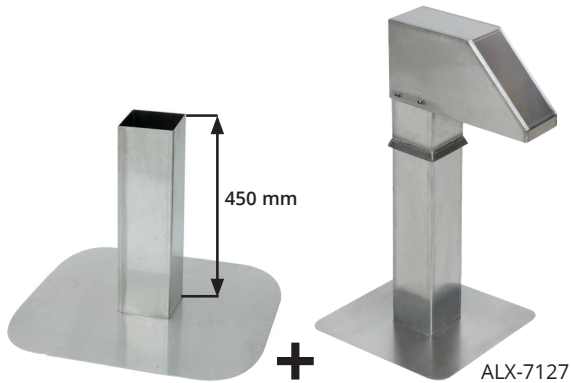

Aluminium dakdoorvoeren - regelbaar onderstel

ALIXO

Art. nr.	doorgang	hoogte onderstel	hoogte dakdoorvoer	hoogte H1 dakdoorvoer	flens
ALX-7100	80 x 80 mm	250 mm	275 mm	155 mm	nee
ALX-7120	125 x 125 mm	350 mm	600 mm	400 mm	ja
ALX-7127	125 x 125 mm	450 mm	800 mm	600 mm	ja
ALX-7150	250 x 125 mm	350 mm	600 mm	400 mm	ja

ALX-7127: ideaal voor sneeuwrijke omgevingen