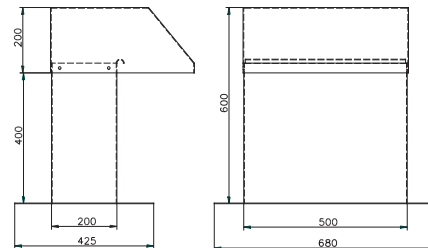

ALX-7186
extra brede doorgang