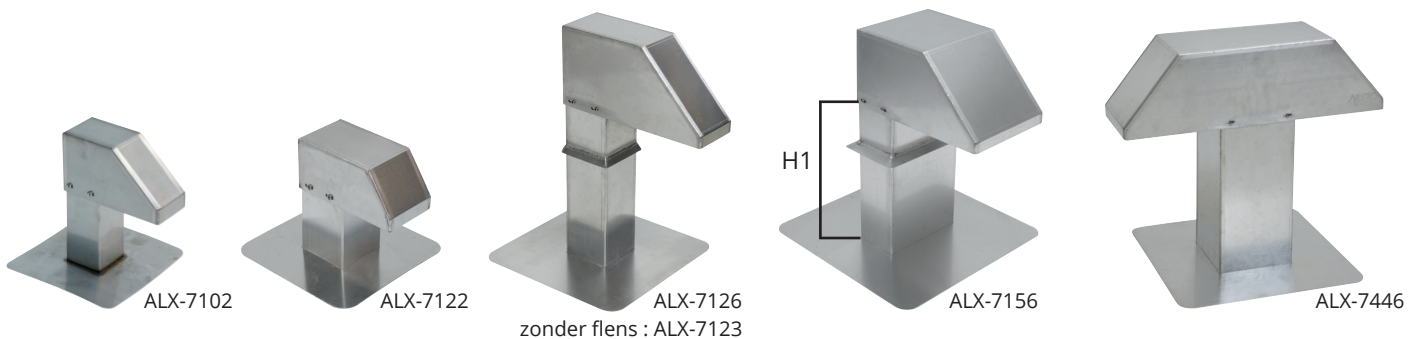

Aluminium dakdoorvoeren - standaard

De Alixo aluminium dakdoorvoeren zijn de beste keuze bij een dak met roofing. Ze zijn uiterst duurzaam en voorzien van een breed basisvlak dat een perfecte aansluiting toelaat met het dakmembraan. Hun afgeronde uitgang onder de grote beschermkap beschermt leidingen, kabels en isolatiemantels, terwijl de afdekkap bescherming biedt tegen indringende regen.

- ALX-7126, ALX-7156 & ALX-7169 met gepatenteerde flens (DE 20 2018 106 895 U1) als extra bescherming tegen watersijpeling tussen de dakdoorvoer en het dakmembraan
- geleverd met RVS schroeven

ALX-7102:

A = 80 mm
B = 255 mm

ALX-7122:

A = 125 mm
B = 340 mm