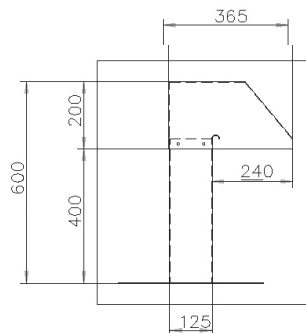

### ALX-7102:

A = 80 mm  
B = 255 mm

ALX-7102 & ALX-7122  
smalle doorgang

### ALX-7122:

A = 125 mm  
B = 340 mm

ALX-7126, ALX-7123 & ALX-7156  
standaard/brede doorgang

ALX-7446  
2 uitgangen