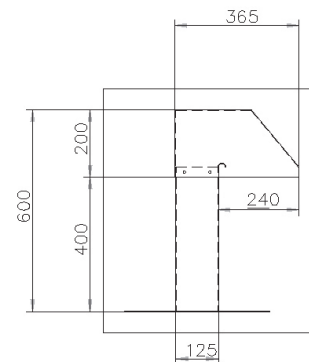

kit ALX-7120 =
ALX-7126 + onderstel