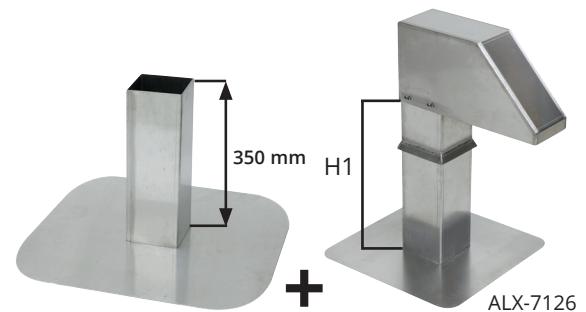

Aluminium dakdoorvoeren - regelbaar onderstel

Onze Alixo aluminium dakdoorvoeren met regelbaar onderstel en grote afdekkap zijn perfect voor nieuwbouw- en isolatieprojecten. Ze zijn een combinatie van de standaard aluminium dakdoorvoeren en een aluminium onderstel. De dakdoorvoer schuift eenvoudig over het onderstel waardoor de hoogte perfect regelbaar is volgens de isolatiedikte. Dit zorgt voor een waterdichte installatie.

- ALX-7120, ALX-7127 & ALX-7150 met gepatenteerde flens (DE 20 2018 106 895 U1) als extra bescherming tegen waterinsijpeling tussen de dakdoorvoer en het dakmembraan
- onderstel passend in de aluminium dakdoorvoer waardoor de hoogte perfect regelbaar is volgens de isolatiedikte tot max. 300 of 350 mm
- geleverd met RVS schroeven

kit ALX-7100 =
ALX-7102 + onderstel