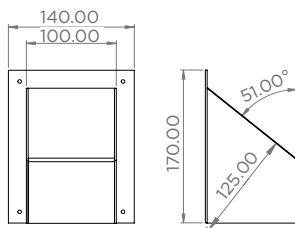

# ALIXO

Art. nr.	wandopening	doorgang onder	hoogte	bevestigingsvlak
ALX-7711	125 x 100 mm	100 x 100 mm	170 mm	140 x 170 mm
ALX-7731	200 x 150 mm	150 x 150 mm	170 mm	225 x 200 mm

ALX-7711

ALX-7731

ALX-7711  
standaard doorgang