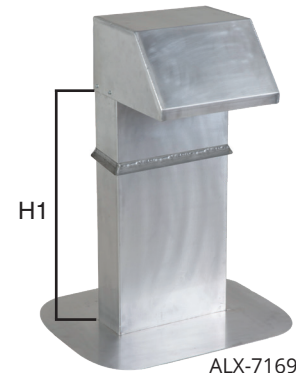

Aluminium dakdoorvoeren - standaard

Art. nr.	doorgang	hoogte	hoogte H1	grondvlak	flens
ALX-7102	80 x 80 mm	275 mm	155 mm	255 x 255 mm	nee
ALX-7122	125 x 125 mm	275 mm	155 mm	340 x 340 mm	nee
ALX-7126	125 x 125 mm	600 mm	400 mm	425 x 425 mm	ja
ALX-7123	125 x 125 mm	600 mm	400 mm	425 x 425 mm	nee
ALX-7156	250 x 125 mm	600 mm	400 mm	550 x 550 mm	ja
ALX-7446	200 x 200 mm	600 mm	400 mm	500 x 500 mm	nee
ALX-7175	400 x 400 mm	575 mm	300 mm	550 x 550 mm	nee
ALX-7186	500 x 200 mm	600 mm	400 mm	680 x 425 mm	nee
ALX-7169	300 x 200 mm	900 mm	480 x 425 mm	ja	

ALX-7169