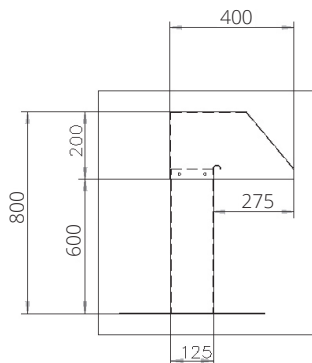

# ALIXO

Art. nr.	doorgang	hoogte onderstel	hoogte dakdoorvoer	hoogte H1 dakdoorvoer	flens
ALX-7100	80 x 80 mm	250 mm	275 mm	155 mm	nee
ALX-7120	125 x 125 mm	350 mm	600 mm	400 mm	ja
ALX-7127	125 x 125 mm	450 mm	800 mm	600 mm	ja
ALX-7150	250 x 125 mm	350 mm	600 mm	400 mm	ja