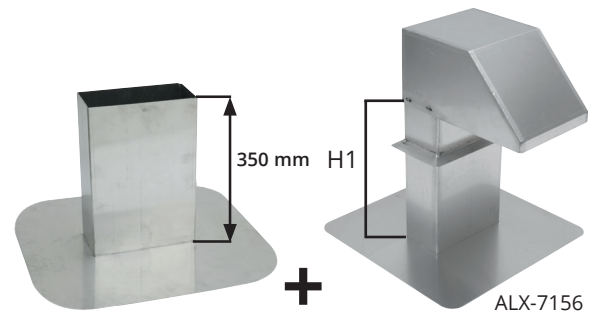

Aluminium dakdoorvoeren - regelbaar onderstel

ALIXO

Art. nr.	doorgang	hoogte onderstel	hoogte dakdoorvoer	hoogte H1 dakdoorvoer	flens
ALX-7100	80 x 80 mm	250 mm	275 mm	155 mm	nee
ALX-7120	125 x 125 mm	350 mm	600 mm	400 mm	ja
ALX-7127	125 x 125 mm	450 mm	800 mm	600 mm	ja
ALX-7150	250 x 125 mm	350 mm	600 mm	400 mm	ja

ALX-7127: ideaal voor sneeuwrijke omgevingen