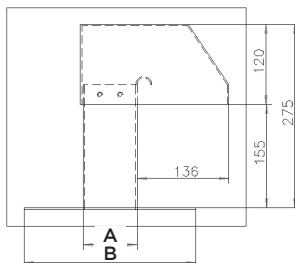

### ALX-7102:

A = 80 mm  
B = 255 mm

ALX-7102 & ALX-7122  
smalle doorgang