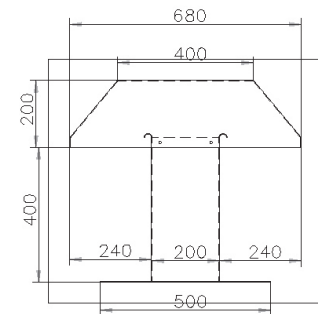

Talrijke varianten
naargelang installatievereisten