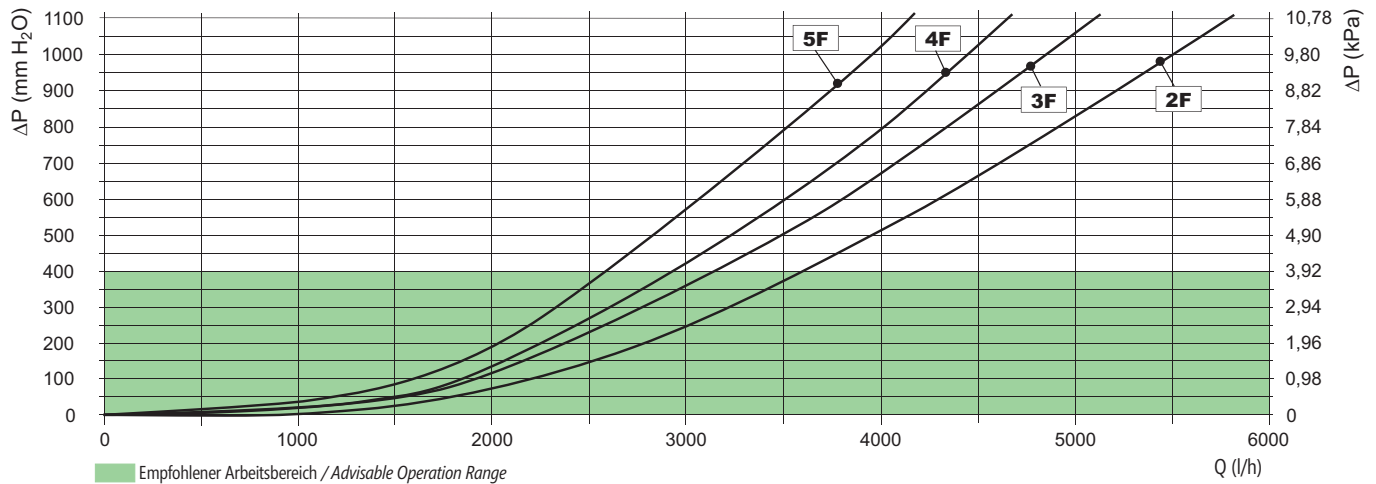

DRUCKVERLUST / PRESSURE LOSS

KIT DELTA
Wandhalterungsset / Wall bracket

COD.

49018071