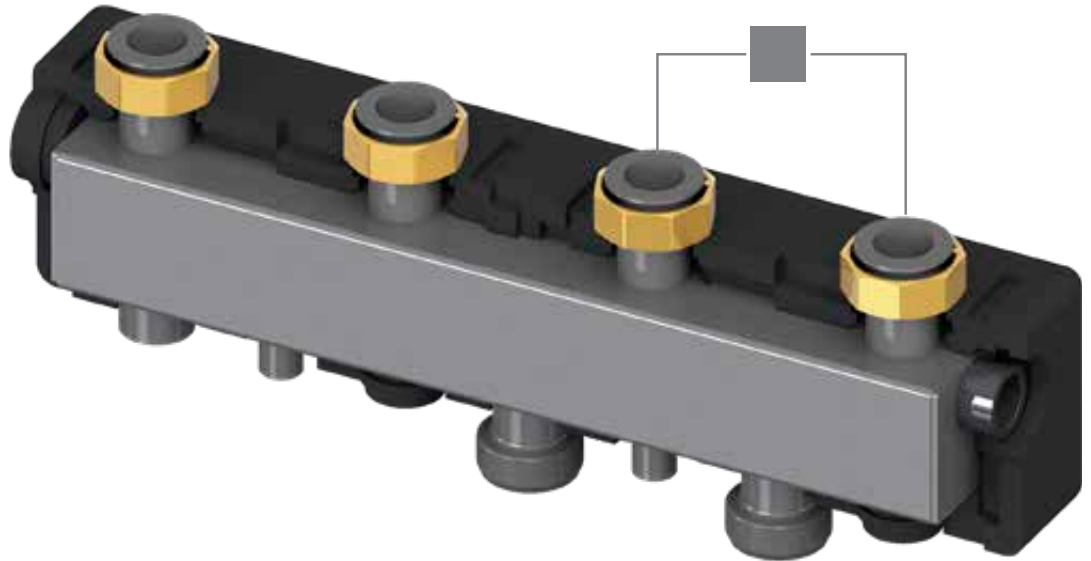

MIT FLACHDICHTENDEN ANSCHLÜSSEN / WITH NUTS

BESCHREIBUNG

DN 25 "C70 PROFITEK" doppelte unabhängige Kammer Heizkreisverteiler können 2 bis 5 Heizkreisen mit unterschiedliche Anlagenanforderungen verwalten

VORTEILE

- Verwaltung von Mehrfach-Heizkreisen möglich;
- Aus viereckigem Profil hergestellt;
- Thermische Isolierung aus schwarzem EPP;
- Ausführungen aufgrund der Verbindungen möglich:
 - "C70/F" mit Flanschanschlüssen
 - "C70/M" mit "Minipump" Kugelhahn
 - "C70/F" mit Gewindeanschlüssen

Vorlaufkammer zu Ø 38 (DN40)
Rücklaufkammer zu Ø 38 (DN40)

DESCRIPTION

DN 25 "C70 PROFITEK" double independent chamber zone manifolds may manage from 2 to 5 zones with different plant requirements.

ADVANTAGES

Delivery chamber of Ø 38 (DN40)
Return chamber of Ø 38 (DN40)

ABMESSUNGEN UND ANSCHLÜSSE / DIMENSIONS AND CONNECTIONS

DN 25 "C70/2F"

Legende / Key

- 1 Anschluss für SicherheitsGruppe (Vorlauf)
Safety unit connection (flow)
- 2 Anschluss für Ausdehnungsgefäß (Rücklauf)
Expansion tank connection (return)
- 3 Anschluss für Wandhalterung "Delta"
Wall bracket "Delta" connection