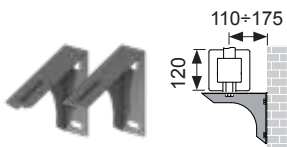

DRUCKVERLUST / PRESSURE LOSS

KIT DELTA
Wandhalterungsset / Wall bracket

COD.

49018071